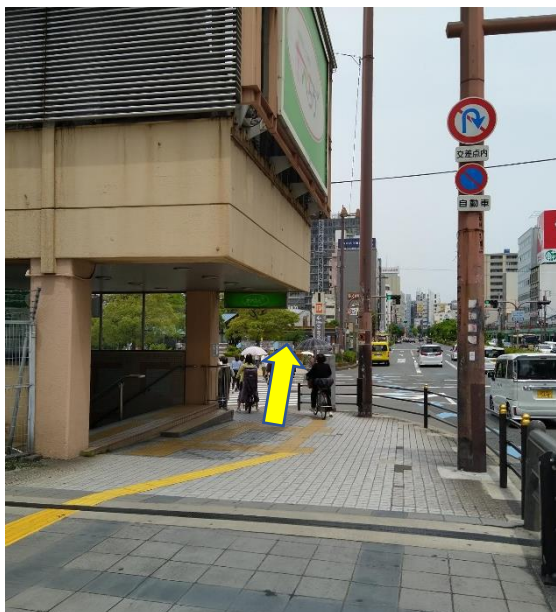

Osaka Metro 天王寺駅 5号出口からの行き方

1. Osaka Metro「天王寺駅」5番出口です。

↓ 階段を上ります。

2. 階段を上って屋外に出たら、左方向に進みます。

3. 横断歩道まで直進します。

4. 横断歩道を渡って、てんしばに向かいます。

5. てんしばに入ります。

6. 到着です。お疲れさまでした。どうぞお楽しみください。