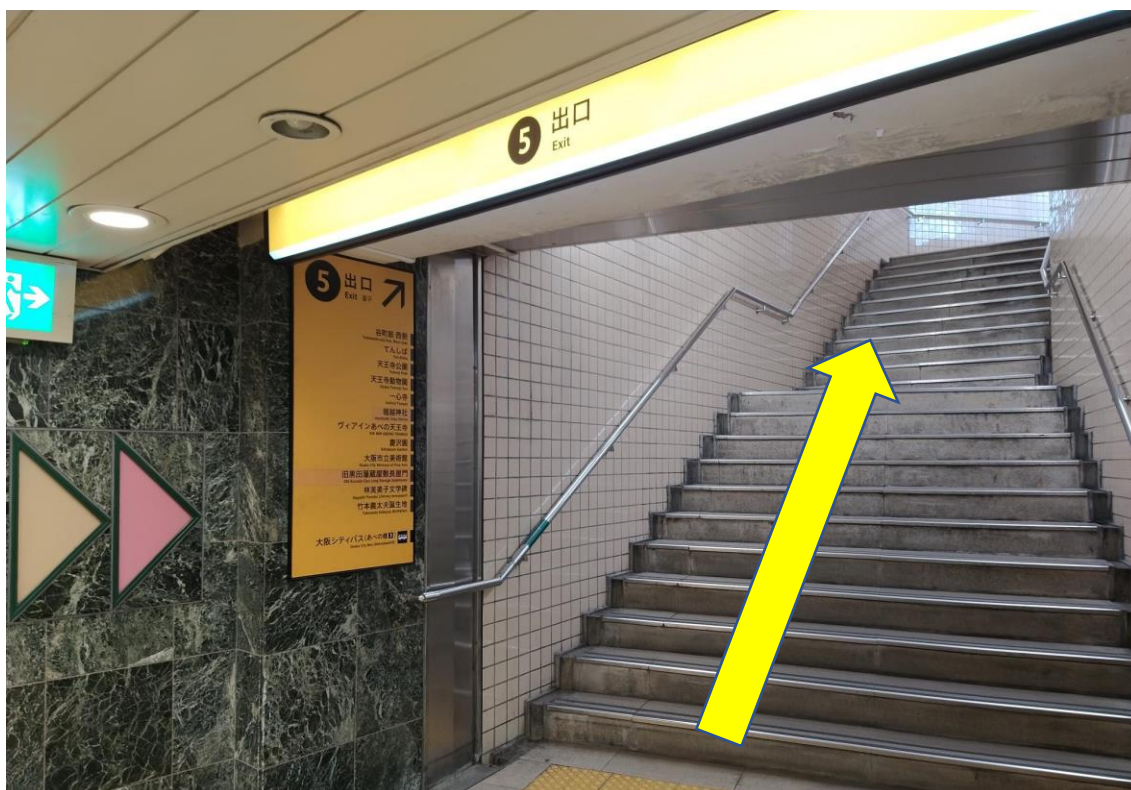

Osaka Metro 天王寺駅 5号出口からの行き方

1. Osaka Metro「天王寺駅」5番出口です。

↓ 階段を上ります。

2. 階段を上って屋外に出たら、左方向に進みます。

3. 横断歩道まで直進します。

4. 横断歩道を渡って、てんしばに向かいます。

5. てんしばに入ります。

6. 到着です。お疲れさまでした。どうぞお楽しみください。