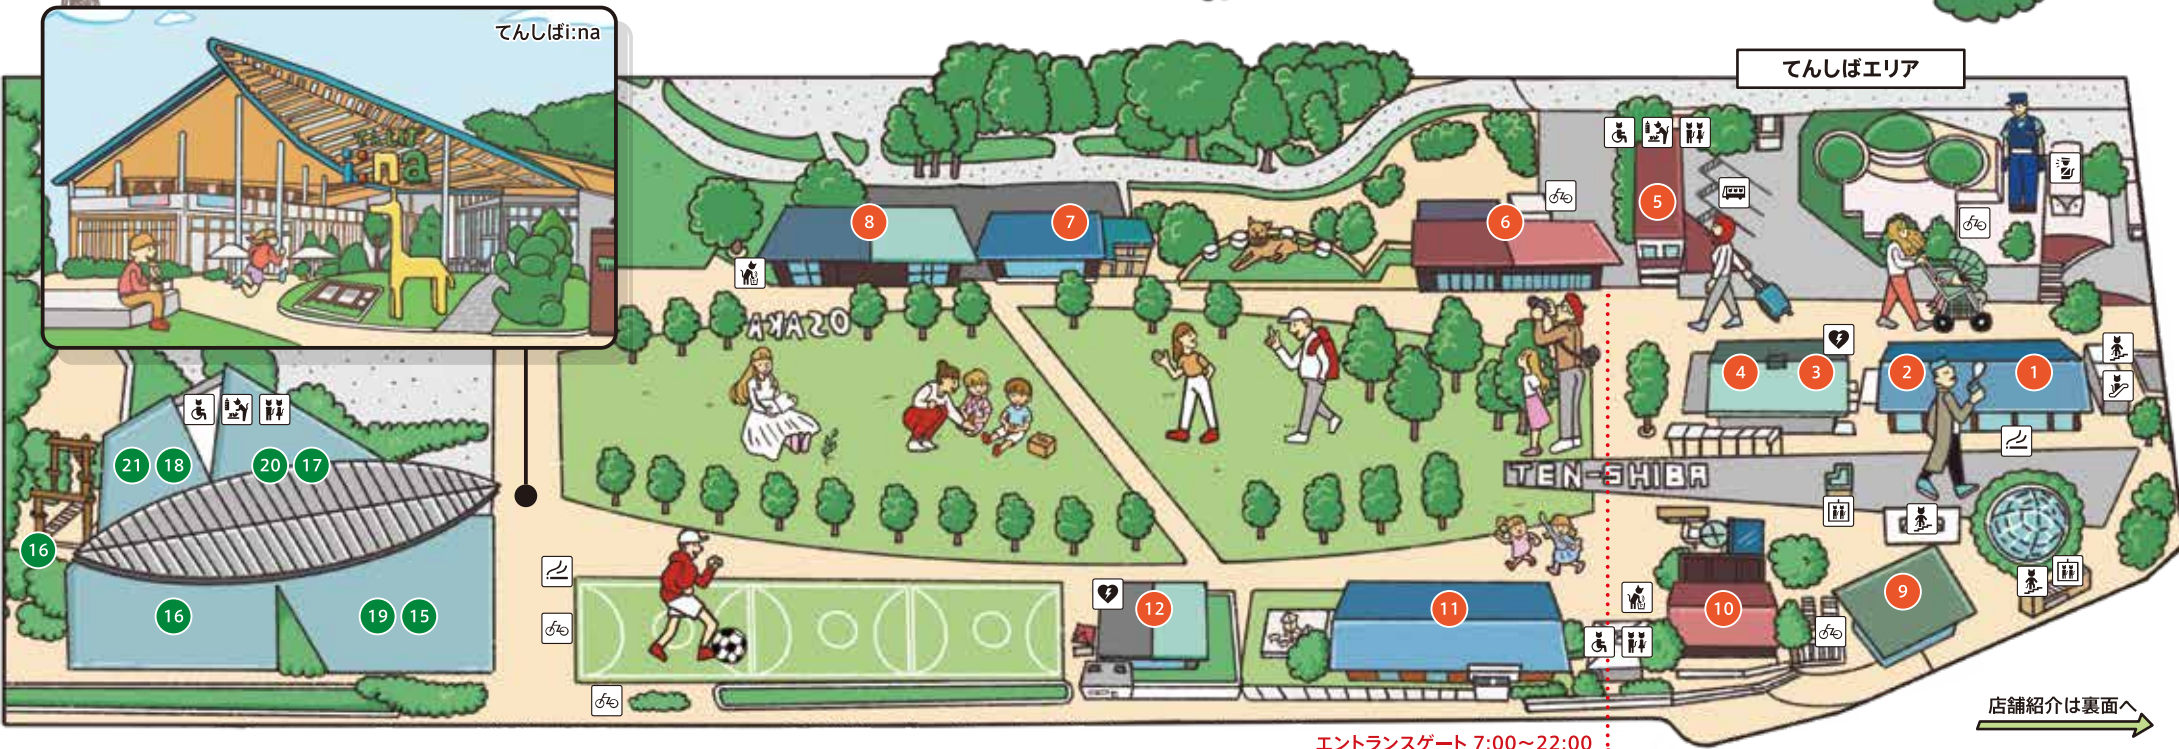

ご来園の皆さまへ!

「てんしば」が、様々な来園者の皆さまに愛される「安全・安心・快適」な公園であるために、ご利用の皆さまには、公園内の禁止事項などのルールをお守りいただきますよう、ご協力をお願いいたします。

てんしばHP Instagram

開園時間 7:00~22:00 お問い合わせ てんしば管理事務所 06-6773-0860(9時~17時)

公園の禁止事項をお守りください。

自転車の
乗り入れ

芝生広場への
ペット持ち込み

公式球による
球技

喫煙所以外で
タバコを吸うこと

スケートボード
の走行等

ドローン
飛行

・リードをつけずに犬の散歩をすることや、ペットの排泄物を放置すること ・ハトにエサを与えること ・無許可でのローラー
スケート、ローラーボード、ラジコンの使用 ・公式球を使ったスポーツ(ゴルフ、野球など) ・バイクの乗り入れ
・ゴミのポイ捨て、家庭ゴミの持ち込みなど、公園の美観を損なう行為 ※その他、園内に掲出している禁止事項

店舗紹介は裏面へ

エントランスゲート 7:00~22:00

■てんしばエリア

1 コンビニエンスストア
ファミリーマート
天王寺公園エントランス店
TEL:06-6776-9237

2 フラワー&雑貨
SPOONBILL
(スプーンビル)
TEL:06-6796-9186

3 薪火の料理店
MAKIBI PLACE.
(マキビプレイス)
TEL:06-6775-1303

4 ハンバーグ&生バスター・ダイニング
KNEADERS
(ニーダース)
TEL:06-6776-7019

5 トイレ・授乳室・バス待合所
てんしば+ (プラス)

6 総合ペットサービス
ペットパラダイスDX
TEL:06-6777-3180

7 肉と野菜×MEN & WOMEN
SORAIRO KITCHEN
in TENSHIBA PARK
TEL:06-6718-4132

8 カフェ、地元大阪産野菜・果物・加工品
産直市場よってって
TEL:06-6776-8829

9 スペシャルティコーヒーショップ
タリーズコーヒー
天王寺公園店
TEL:06-6711-0911