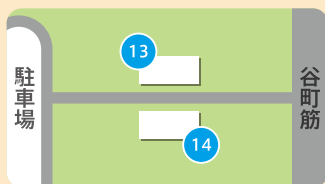

5 トイレ・授乳室・バス待合所
てんしば+ (プラス)

6 総合ペットサービス
ペットパラダイスDX
TEL:06-6777-3180

7 肉と野菜×MEN & WOMEN
SORAIRO KITCHEN
in TENSHIBA PARK
TEL:06-6718-4132

8 カフェ、地元大阪産野菜・果物・加工品
産直市場よってって
TEL:06-6776-8829

9 スペシャルティコーヒーショップ
タリーズコーヒー
天王寺公園店
TEL:06-6711-0911

10 ピッツェリア・トラットリア
青いナポリ
インザパーク
TEL:06-6773-2225

11 子どもの遊び場
ポーンランド
プレイヴィル
TEL:06-6777-9889

12 フットサルコート
キャプテン翼スタジアム
天王寺
TEL:06-6771-5283

■茶臼山エントランスエリア

13 コンビニエンスストア
ファミリーマート
天王寺公園茶臼山店
TEL:06-4305-6074

14 Coffee & Craft Chocolate
YARD
(ヤード)
TEL:06-6776-8166