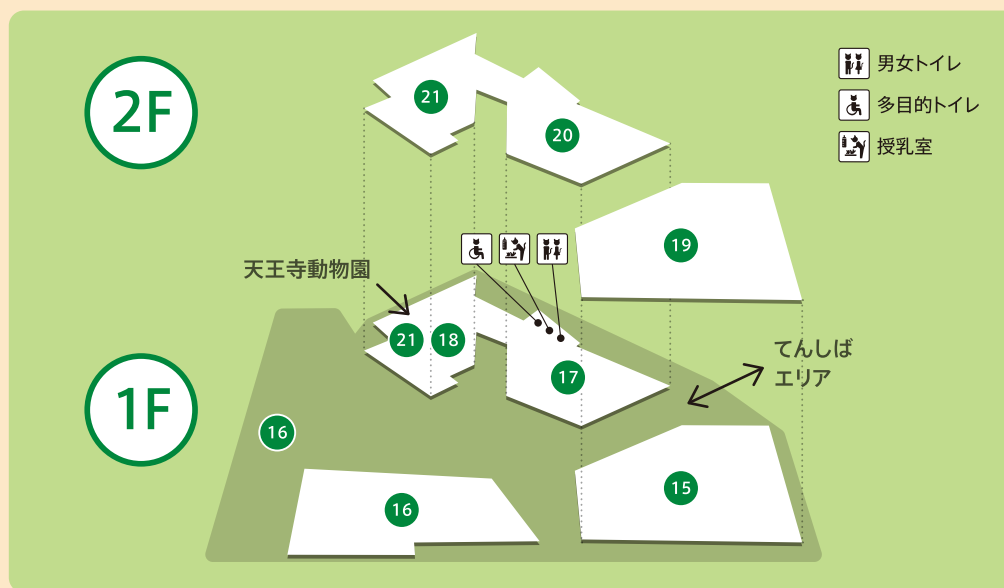

■てんしば i:na エリア