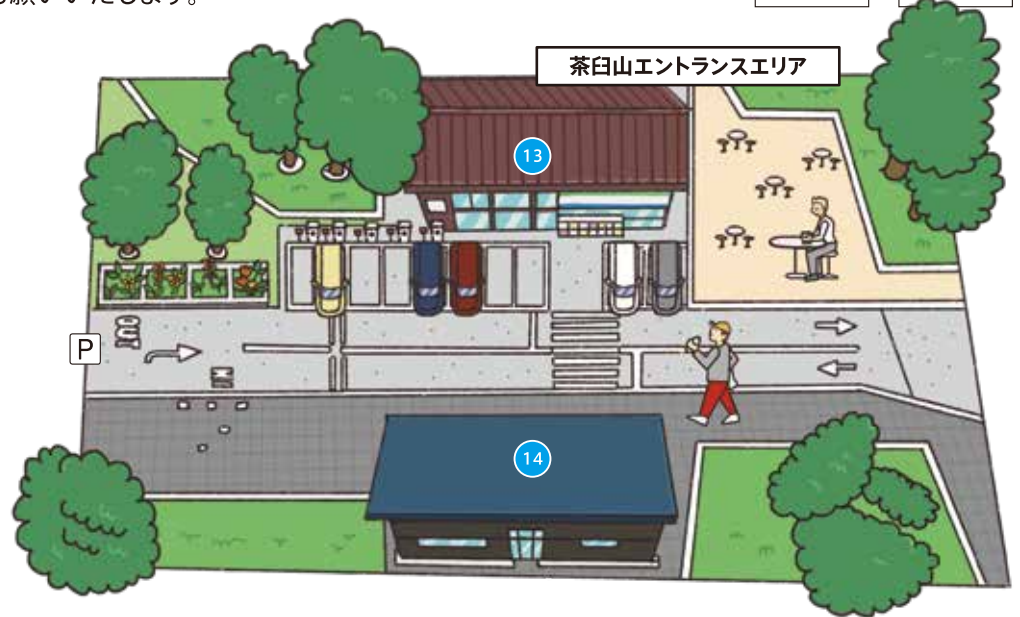

公式球による
球技

喫煙所以外で
タバコを吸うこと

スケートボード
の走行等

ドローン
飛行

・リードをつけずに犬の散歩をすることや、ペットの排泄物を放置すること ・ハトにエサを与えること ・無許可でのローラー
スケート、ローラーボード、ラジコンの使用 ・公式球を使ったスポーツ(ゴルフ、野球など) ・バイクの乗り入れ
・ゴミのポイ捨て、家庭ゴミの持ち込みなど、公園の美観を損なう行為 ※その他、園内に掲出している禁止事項

店舗紹介は裏面へ

エントランスゲート 7:00~22:00

■てんしばエリア

1 コンビニエンスストア
ファミリーマート
天王寺公園エントランス店
TEL:06-6776-9237

2 フラワー&雑貨
SPOONBILL
(スプーンビル)
TEL:06-6796-9186

3 薪火の料理店
MAKIBI PLACE.
(マキビプレイス)
TEL:06-6775-1303

4 ハンバーグ&生バスター・ダイニング
KNEADERS
(ニーダース)
TEL:06-6776-7019