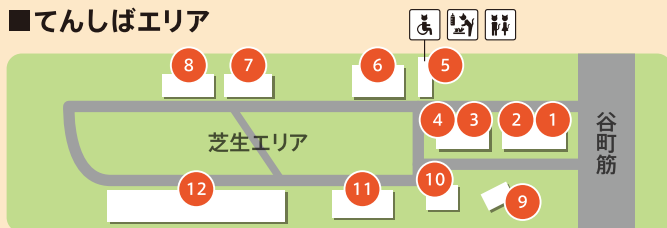

ご来園の皆さまへ!

「てんしば」が、様々な来園者の皆さまに愛される「安全・安心・快適」な公園であるために、ご利用の皆さまには、公園内の禁止事項などのルールをお守りいただきますよう、ご協力をお願いいたします。

てんしばHP Instagram

開園時間 7:00~22:00 お問い合わせ てんしば管理事務所 06-6773-0860(9時~17時)

公園の禁止事項をお守りください。

自転車の
乗り入れ

芝生広場への
ペット持ち込み

公式球による
球技

喫煙所以外で
タバコを吸うこと

スケートボード
の走行等

ドローン
飛行

・リードをつけずに犬の散歩をすることや、ペットの排泄物を放置すること ・ハトにエサを与えること ・無許可でのローラー
スケート、ローラーボード、ラジコンの使用 ・公式球を使ったスポーツ(ゴルフ、野球など) ・バイクの乗り入れ
・ゴミのポイ捨て、家庭ゴミの持ち込みなど、公園の美観を損なう行為 ※その他、園内に掲出している禁止事項

店舗紹介は裏面へ

エントランスゲート 7:00~22:00

■てんしばエリア

1 コンビニエンスストア
ファミリーマート
天王寺公園エントランス店
TEL:06-6776-9237

2 フラワー&雑貨
SPOONBILL
(スプーンビル)
TEL:06-6796-9186

3 薪火の料理店
MAKIBI PLACE.
(マキビプレイス)
TEL:06-6775-1303

4 ハンバーグ&生バスター・ダイニング
KNEADERS
(ニーダース)
TEL:06-6776-7019