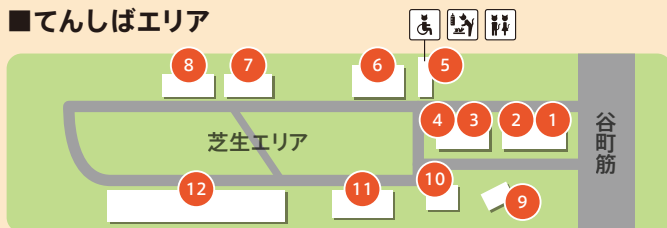

ご来園の皆さまへ！

「てんしば」が、様々な来園者の皆さまに愛される「安全・安心・快適」な公園であるために、ご利用の皆さまには、公園内の禁止事項などのルールをお守りいただきますよう、ご協力をお願いいたします。

てんしばHP Instagram

開園時間 7:00~22:00 お問い合わせ てんしば管理事務所 06-6773-0860(9時~17時)

公園の禁止事項をお守りください。

自転車の乗り入れ

芝生広場へのペット持ち込み

公式球による球技

喫煙所以外でタバコを吸うこと

スケートボードの走行等

ドローンの飛行

- ・リードをつけずに犬の散歩をすることや、ペットの排泄物を放置すること
- ・ハトにエサを与えること
- ・無許可でのローラー、スケート、ローラーボード、ラジコンの使用
- ・公式球を使ったスポーツ(ゴルフ、野球など)
- ・バイクの乗り入れ
- ・ゴミのポイ捨て、家庭ゴミの持ち込みなど、公園の美観を損なう行為 ※その他、園内に掲出している禁止事項

店舗紹介は裏面へ

エントランスゲート 7:00~22:00

■てんしばエリア

1 コンビニエンスストア
ファミリーマート
天王寺公園エントランス店
TEL:06-6776-9237

2 フラワー&雑貨
SPOONBILL
(スプーンビル)
TEL:06-6796-9186

3 薪火の料理店
MAKIBI PLACE.
(マキビプレイス)
TEL:06-6775-1303

4 ハンバーグ&生パスタ・ダイニング
KNEADERS
(ニーダース)
TEL:06-6776-7019