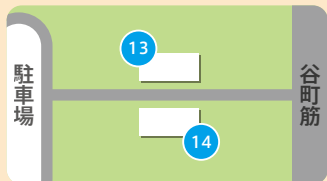

5 トイレ・授乳室・バス待合所
てんしば+(プラス)

6 総合ペットサービス
ペットパラダイスDX
TEL:06-6777-3180

7 肉と野菜×MEN & WOMEN
SORAIRO KITCHEN
in TENSHIBA PARK
TEL:06-6718-4132

8 カフェ、地元大阪産野菜・果物・加工品
産直市場よってって
TEL:06-6776-8829

9 スペシャルティコーヒーショップ
タリーズコーヒー
天王寺公園店
TEL:06-6711-0911

10 ピッツェリア・トラットリア
青いナポリ
インザパーク
TEL:06-6773-2225

11 子どもの遊び場
ポーンランド
プレイヴィル
TEL:06-6777-9889

12 フットサルコート
キャプテン翼スタジアム
天王寺
TEL:06-6771-5283

■茶臼山エントランスエリア

13 コンビニエンスストア
ファミリーマート
天王寺公園茶臼山店
TEL:06-4305-6074

14 Coffee & Craft Chocolate
YARD
(ヤード)
TEL:06-6776-8166