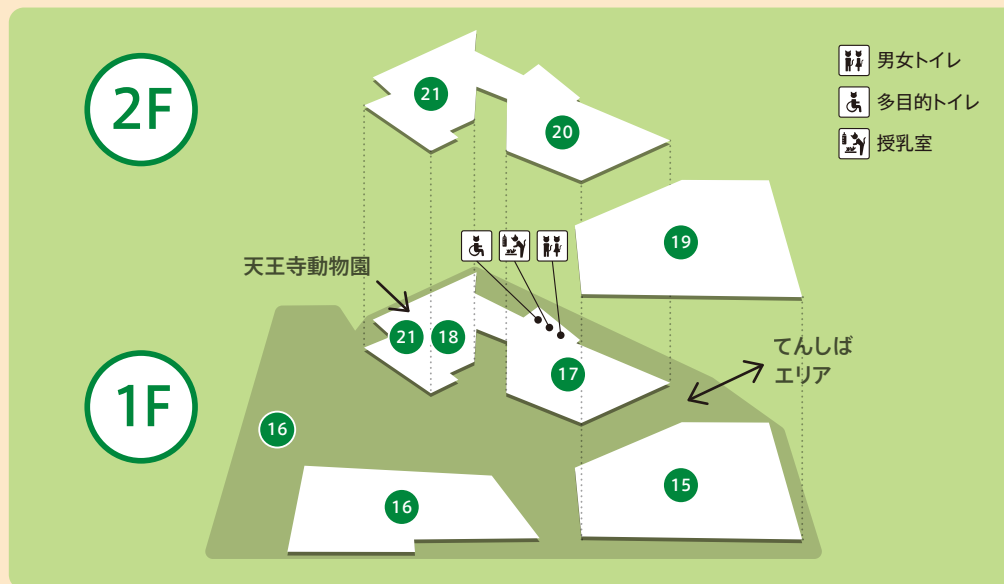

■てんしば i:naエリア

15 グリーンとカフェのお店
GARDENER'S
1F **TENNOUJI**
TEL:06-6796-8010

16 アドベンチャー体験
PANZA(パンザ)
1F てんしばイーナ
TEL:050-5213-1616

17 ファストフードカフェ
cafeどうぶつ園の横
1F
TEL:080-2534-9906

18 グッズ
ZOOQLE
1F (ズークル)
TEL:06-6777-1257

19 バーベキュー
THE BBQ GARDEN
2F in てんしばイーナ
TEL:080-4204-4693

20 ファームビュッフェ
mothers
2F てんしば店
TEL:090-7358-0245

21 ストリートカフェスペース
天王寺 MOONdSON
(ムーンソン)
2F 1F
TEL:06-6777-7884

てんしば周辺施設をご紹介します

広大な園内を楽しんだ後は、隣接された動物園や美術館に足をのぼすのもオススメです。詳細はホームページをご覧ください。

▶天王寺動物園

▶大阪市立美術館