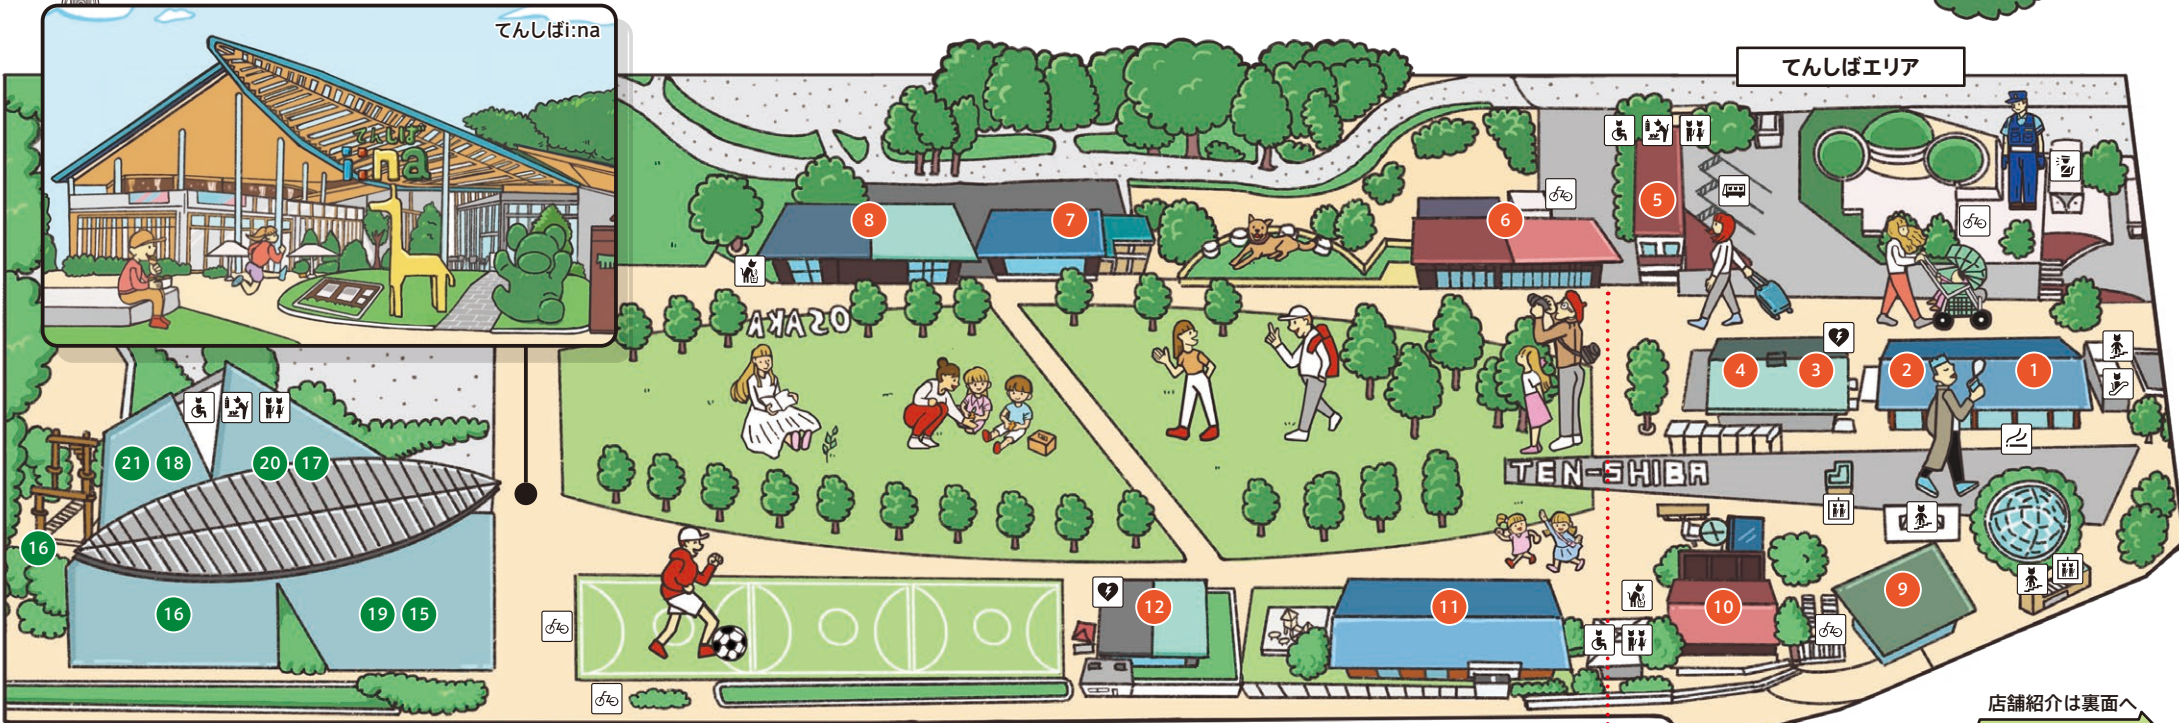

ご来園の皆さまへ！

「てんしば」が、様々な来園者の皆さまに愛される「安全・安心・快適」な公園であるために、ご利用の皆さまには、公園内の禁止事項などのルールをお守りいただきますよう、ご協力をお願いいたします。

てんしばHP Instagram

開園時間 7:00~22:00 お問い合わせ てんしば管理事務所 06-6773-0860(9時~17時)

公園の禁止事項をお守りください。

自転車の乗り入れ

芝生広場へのペット持ち込み

公式球による球技

喫煙所以外でタバコを吸うこと

スケートボードの走行等

ドローンの飛行

- ・リードをつけずに犬の散歩をすることや、ペットの排泄物を放置すること
- ・ハトにエサを与えること
- ・無許可でのローラー、スケート、ローラーボード、ラジコンの使用
- ・公式球を使ったスポーツ(ゴルフ、野球など)
- ・バイクの乗り入れ
- ・ゴミのポイ捨て、家庭ゴミの持ち込みなど、公園の美観を損なう行為 ※その他、園内に掲出している禁止事項

- | | | | | | |
|--------|-----|-------|-----|---------|----------|
| | | | | | |
| 男女トイレ | 駐輪場 | 駐車場 | 階段 | エスカレーター | ゴミステーション |
| | | | | | |
| 多目的トイレ | 授乳室 | バス駐車場 | 喫煙所 | エレベーター | 交番 |
| | | | | | |
| | | | | | AED |

店舗紹介は裏面へ

エントランスゲート 7:00~22:00

■てんしばエリア

1 コンビニエンスストア
ファミリーマート
天王寺公園エントランス店
TEL:06-6776-9237

2 フラワー&雑貨
SPOONBILL
(スプーンビル)
TEL:06-6796-9186

3 薪火の料理店
MAKIBI PLACE.
(マキビプレイス)
TEL:06-6775-1303

4 ハンバーグ&生パスタ・ダイニング
KNEADERS
(ニーダース)
TEL:06-6776-7019